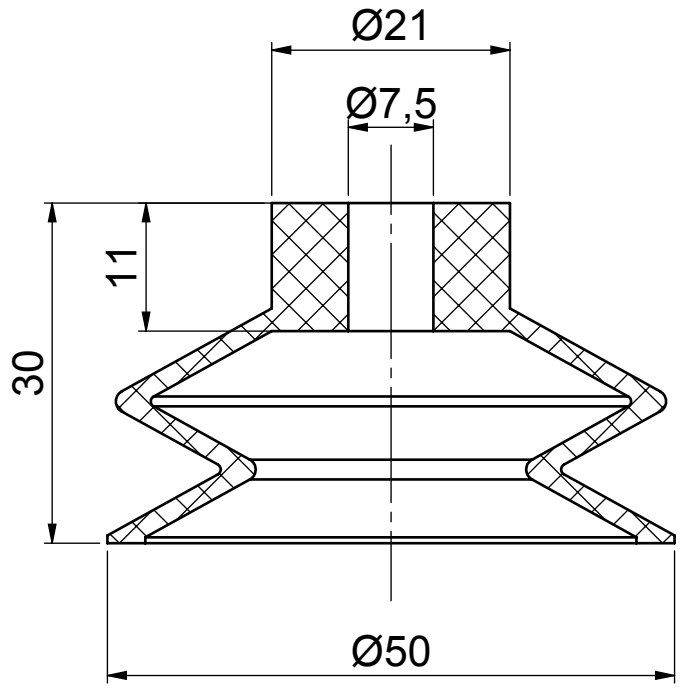

CORTE A-A
ESCALA 1.5:1

S50-30